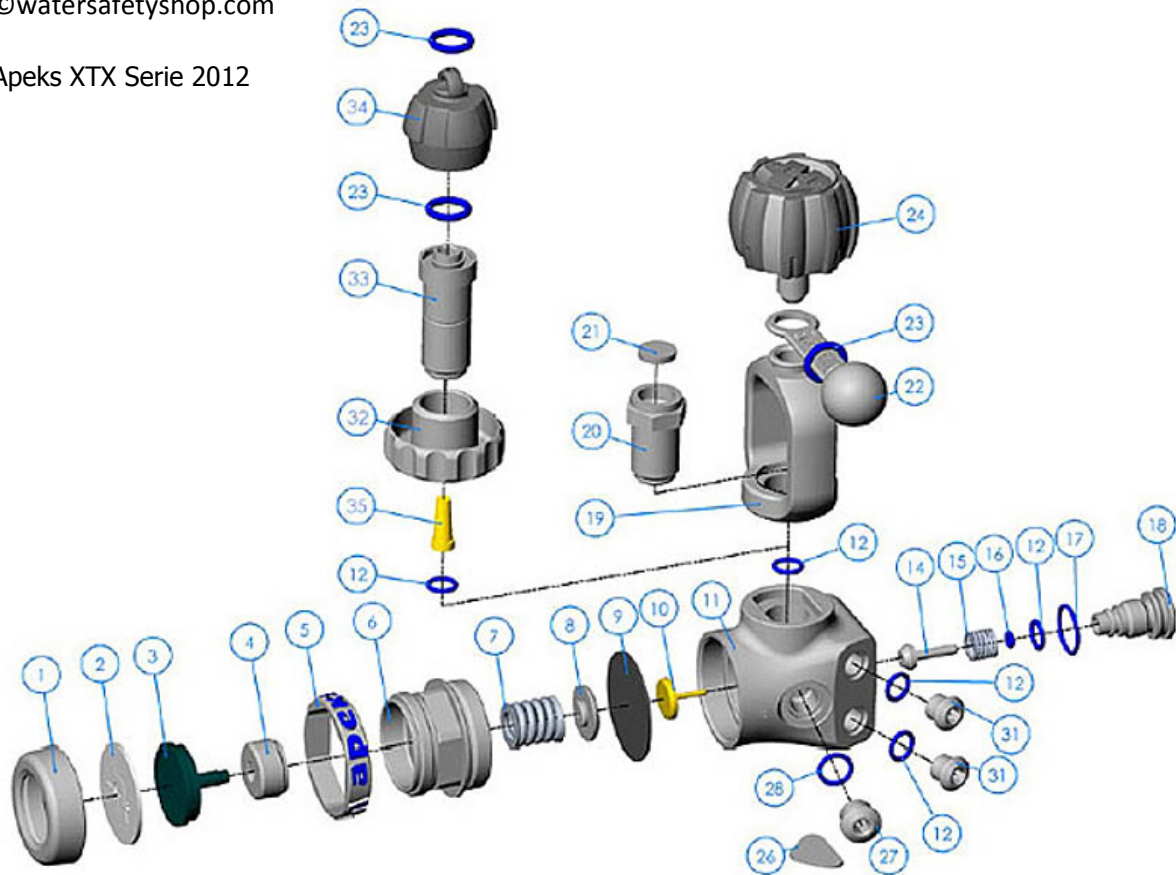

Apeks XTX Serie 2012

Pos.	Teile Nr.	Apeks #	Bezeichnung	Pos.	Teile Nr.	Apeks #	Bezeichnung
1	820497	AP1484/S	Membrankappe / environmental end cap	23*	820441	AP1166	O-Ring / o-ring
2*	820485	AP1482	Membran klar / hydrostatic diaphragm	24		AP1402	Schraube zu INT Bügel / yoke clamp screw
3	820480	AP1483	Übertragungskolben / hydrostatic transmitter	25	--	--	--
4	820490	AP1474	Einstellschraube / spring adjuster	26	821482	AP5723	Aufkleber / decal
5	821086	AP5725	Logo Ring / logo ring	27	820443	AP1413	Blindstopfen 7/16" / 7/16" blanking plug
6	820451	AP1473-1	Membranhalter / diaphragm clamp	28*	820442	AP1455	O-Ring / o-ring
7	820493	AP1475	Feder / spring	29	--	--	--
8	820488	AP1476	Druckplatte / spring carrier	30	--	--	--
9*		AP1478	Membran / diaphragm	31	820449	AP1408	Blindstopfen 3/8" / 3/8" blanking plug
10	820492	AP1479	Ventilbolzen / valve lifter	32	820431	AP1470/S	Handrad 300 bar satiniert / handwheel 300 bar satin
11	820359	AP5102	Gehäuse / valve body	33	820424	AP1471/S	DIN Sitz satiniert / DIN connector satin
12*	820448	AP1409	O-Ring / o-ring	34	820420	AP6202	Staubschutzkappe Plastik / protective cap plastic
13	--	--	--		820411	AP1264	Staubschutzkappe Gummi / protective cap rubber
14*	820536	AP1419	HD-Dichtung / HP valve	35*	820456	AP1472	Sinter Filter / conical filter
15	820498	AP1415	Feder / spring		820437	AP0210/S	INT Anschluss komplett / yoke connector complete
16*		AP1299	O-Ring / o-ring		820445	AP0211/S	DIN Anschluss komplett / DIN connector complete
17*		AP1300	O-Ring / o-ring		820534	AP0645	G3/4" O2/Nitrox Anschluss komplett / O2/nitrox connector complete
18	820557	AP5309	Führungsschraube / HP balance plug		820425	NP0212	M26x2 O2/Nitrox Anschluss komplett / O2/nitrox connector complete
19		AP1403/S	INT Bügel / yoke clamp		820130	AP0362-1	1. Stufe komplett / complete 1. stage
20		AP1407/S	INT Sitz / yoke connector	*	820251	AP0241	Apeks 1. Stufe Service Kit / 1. stage travel kit
21*	820489	AP1406	INT Sinterfilter / filter				
22	820487	AP1404	INT Schutzkappe / protective cap				